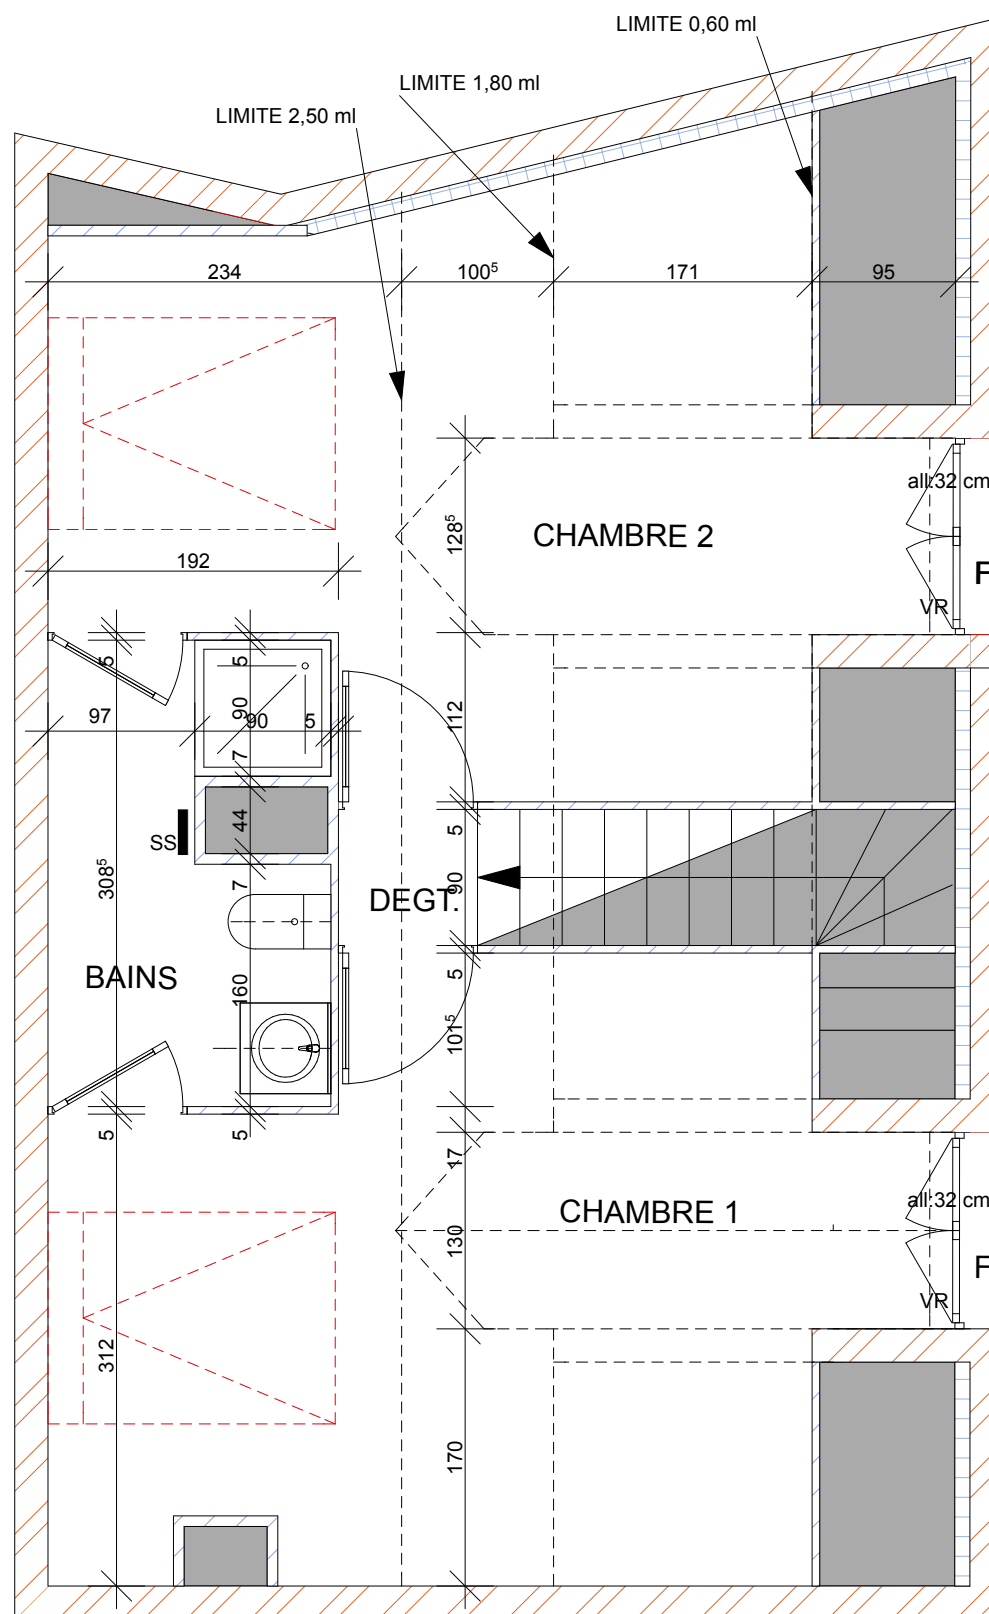

"Domaine De La Rose"

1 rue Verdun

77166 GRISY-SUISNES

LEGENDE

- PF: Porte fenêtre
- F : Fenêtre
- VB : Volet battant
- VR : Volet Roulant
- GC : Garde corps
- C : Chaudière
- R : Réfrigérateur
- ELEC : Tableau électrique
- LL : Lave linge
- LV : Lave vaisselle
- SS: Séche serviettes
- ECS: Ballon Eau chaude sanitaire

Ech: 2cm/m

1er ETAGE

COMBLE

DATE: 17/09/2020 INDICE A

LOT 104

3 Pièces Duplex

1 er ETAGE

Localisation Logement

SURFACES

ENTREE+SEJOUR+CUISE	20,67 m ²
WC	2,30 m ²
CHAMBRE 1	15,08 m ²
CHAMBRE 2	14,15 m ²
DEGT.	0,83 m ²
BAINS	5,25 m ²
TOTAL	58,28 m²
SURFACE SOUS 1,80 ml	10,01 m ²

NOTA: Des modifications sont susceptibles d'être apportées à ce plan en fonction des nécessités techniques, de la réalisation tant en ce qui concerne les dimensions libres que l'équipement. Les surfaces sont approximatives, les retombées, soffites, faux plafonds et équipements sanitaires sont figurés à titre indicatif, et peuvent subir des modifications pour impératif technique. Le mobilier et l'électroménager ne sont pas fournis.