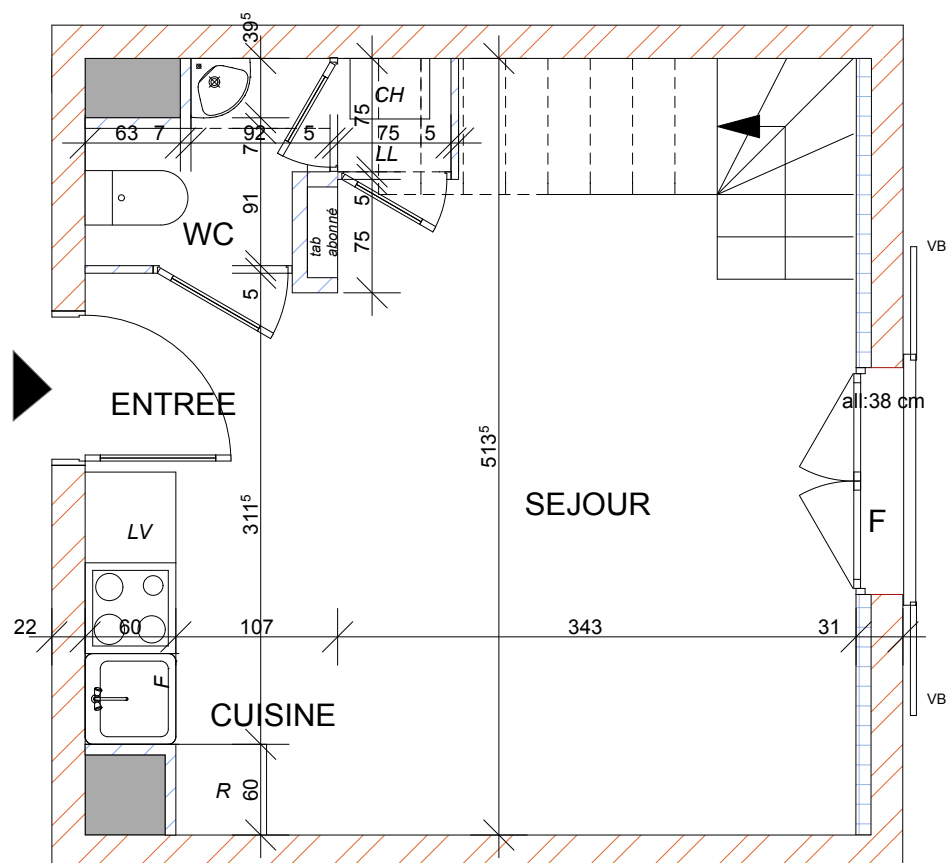

"Domaine De La Rose"

1 rue Verdun

77166 GRISY-SUISNES

LEGENDE

- PF: Porte fenêtre
- F : Fenêtre
- VB : Volet battant
- VR : Volet Roulant
- GC : Garde corps
- C : Chaudière
- R : Réfrigérateur
- ELEC : Tableau électrique
- LL : Lave linge
- LV : Lave vaisselle
- SS: Séche serviettes
- ECS: Ballon Eau chaude sanitaire

Ech: 2cm/m

1er ETAGE

COMBLE

DATE: 17/09/2020 INDICE A

LOT 104

3 Pièces Duplex

1 er ETAGE

Localisation Logement

SURFACES

ENTREE+SEJOUR+CUISE	20,67 m ²
WC	2,30 m ²
CHAMBRE 1	15,08 m ²
CHAMBRE 2	14,15 m ²
DEGT.	0,83 m ²
BAINS	5,25 m ²
TOTAL	58,28 m²
SURFACE SOUS 1,80 ml	10,01 m ²

NOTA: Des modifications sont susceptibles d'être apportées à ce plan en fonction des nécessités techniques, de la réalisation tant en ce qui concerne les dimensions libres que l'équipement. Les surfaces sont approximatives, les retombées, soffites, faux plafonds et équipements sanitaires sont figurés à titre indicatif, et peuvent subir des modifications pour impératif technique. Le mobilier et l'électroménager ne sont pas fournis.