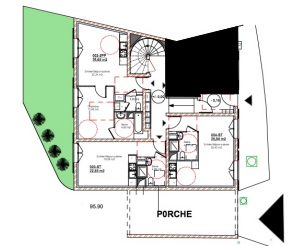

"Domaine De La Rose"
1 rue Verdun
77166 GRISY-SUISNES

LEGENDE

- PF: Porte fenêtre
- F : Fenêtre
- VB : Volet battant
- GC : Garde corps
- C : Chaudière
- R : Réfrigérateur
- ELEC : Tableau électrique
- LL : Lave linge
- LV : Lave vaisselle
- SS: Séche serviettes
- ECS: Ballon Eau chaude sanitaire

Ech: 2cm/m

DATE: 17/09/2020 INDICE A

LOT 001
Studio
RDCH

Localisation Logement

SURFACES

ENTREE+SEJOUR+CUISINE	15,67 m ²
BAINS	4,83 m ²
TOTAL	20,50 m²

NOTA: Des modifications sont susceptibles d'être apportées à ce plan en fonction des nécessités techniques, de la réalisation tant en ce qui concerne les dimensions libres que l'équipement. Les surfaces sont approximatives, les retombées, soffites, faux plafonds et équipements sanitaires sont figurés à titre indicatif, et peuvent subir des modifications pour impératif technique. Le mobilier et l'électroménager ne sont pas fournis.