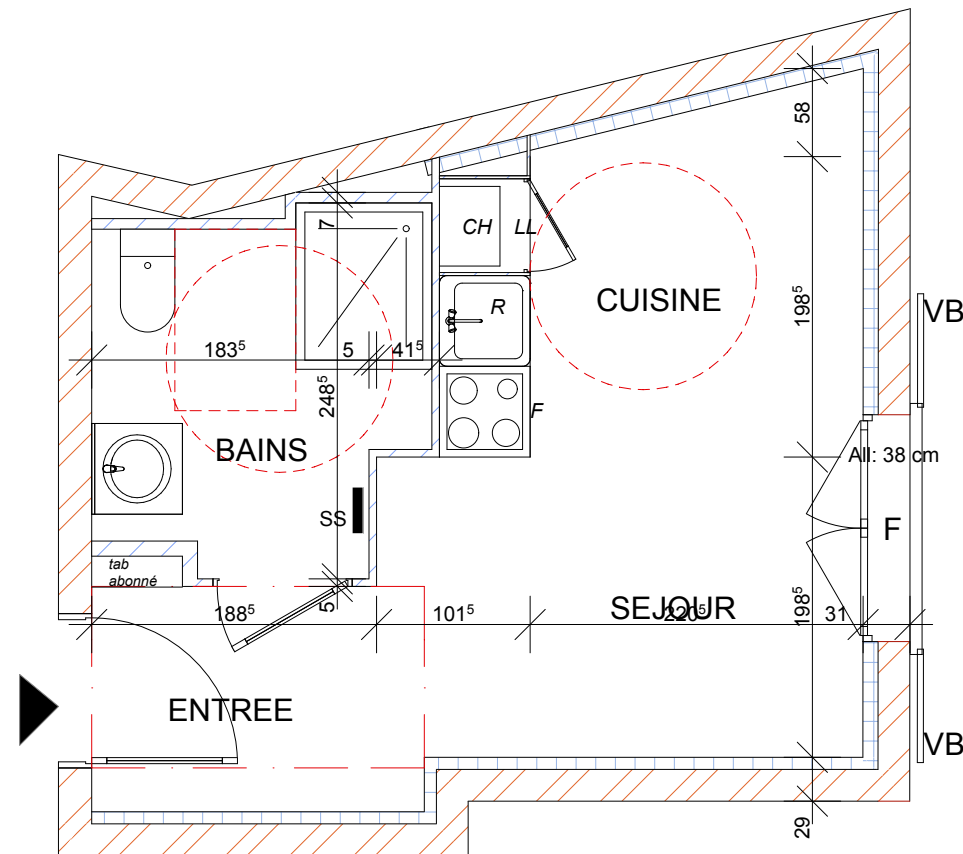

"Domaine De La Rose"
1 rue Verdun
77166 GRISY-SUISNES

LEGENDE

- PF: Porte fenêtre
- F : Fenêtre
- VB : Volet battant
- GC : Garde corps
- C : Chaudière
- R : Réfrigérateur
- ELEC : Tableau électrique
- LL : Lave linge
- LV : Lave vaisselle
- SS: Séche serviettes
- ECS: Ballon Eau chaude sanitaire

Ech: 2cm/m

DATE: 17/09/2020 INDICE A

LOT 001
Studio
RDCH

Localisation Logement

SURFACES

ENTREE+SEJOUR+CUISINE	15,67 m ²
BAINS	4,83 m ²
TOTAL	20,50 m²

NOTA: Des modifications sont susceptibles d'être apportées à ce plan en fonction des nécessités techniques, de la réalisation tant en ce qui concerne les dimensions libres que l'équipement. Les surfaces sont approximatives, les retombées, soffites, faux plafonds et équipements sanitaires sont figurés à titre indicatif, et peuvent subir des modifications pour impératif technique. Le mobilier et l'électroménager ne sont pas fournis.